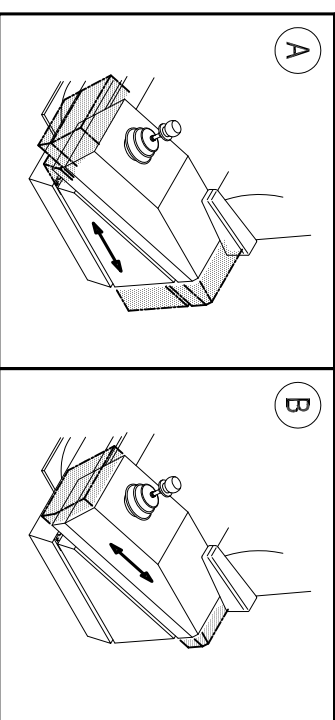

Floor Fixing
Dimension

Officina Meccanica
R. Biredda e figlio snc
Via Tolponeo, 39 - 33080 Porcia - PN - Italy
Tel. +39 0434.921071 Fax +39 0434.927258
Website: www.biredacdhns.com
e-mail: bired@biredacdhns.com

Dato:	18-07-2002	DIS. N.ro	PMB22/SB2	Foglio	Revisione	N. COMMESSA
Scala	--	Codice Cabina				

BRIEDA CONTROL STATION - TYPE PMB22