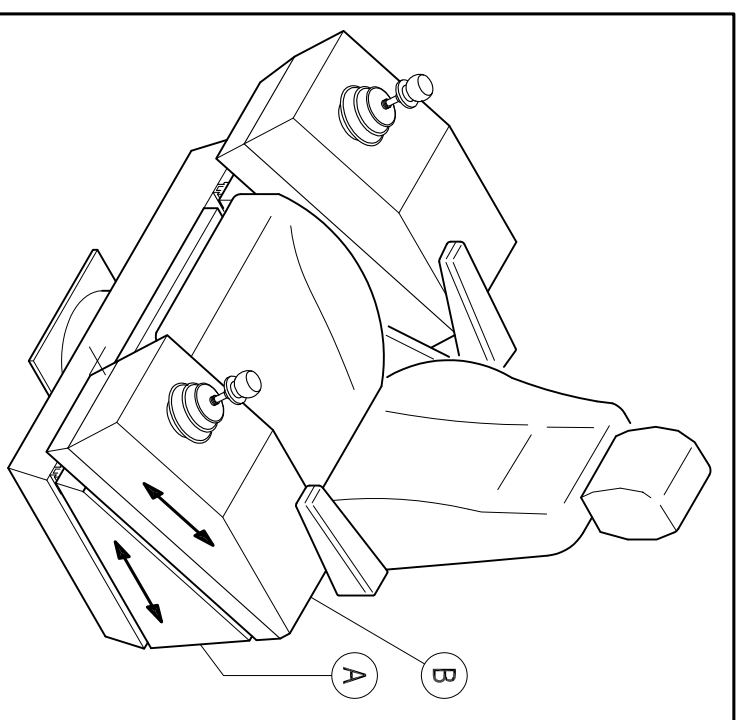

Floor Fixing
Dimension

Officina Meccanica
R. Biredda e figlio snc
Via Tolponeo, 39 - 33080 Porcia - PN - Italy
Tel. +39 0434.921071 Fax +39 0434.927258
Website: www.biredacdhns.com
e-mail: bired@biredacdhns.com

Dato:	18-07-2002	DIS. N.ro	PMB22/SB2	Foglio	Revisione	N. COMMESSA
Scala	--	Codice Cabina				

BRIEDA CONTROL STATION - TYPE PMB22