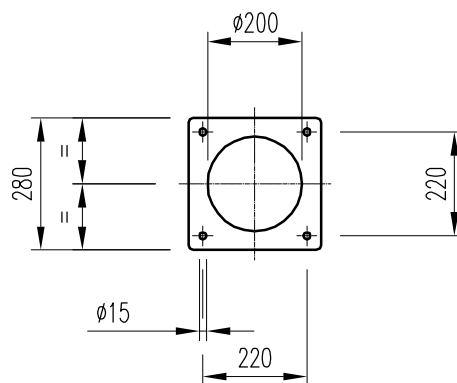

*Floor Fixing  
Dimension*

Officina Meccanica  
R.Brieda e figlio snc

Via Talponedo, 39 - 33080 Porcia-PN-Italy  
Tel. +39 0434.921071 Fax +39 0434.922758  
Website: [www.briedacabins.com](http://www.briedacabins.com)  
e-mail: [brieda@briedacabins.com](mailto:brieda@briedacabins.com)

Data:	24-05-02	DIS. N.ro	<b>PMB33.</b>	Foglio	1/1	Revisione	N. COMMESSA
Scala	--	Codice Cabina		Posizione			

POSTO DI COMANDO BRIEDA PMB33