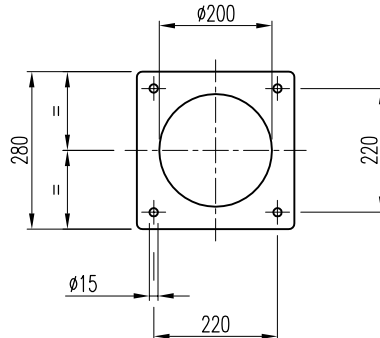

Brieda Cabins
di Rino Brieda e figlio Srl

Via del Laghetto, 21 - 33080 Porcia-PN-Italy
Tel. +39 0434.921071 Fax +39 0434.922758
Website: www.briedacabins.com
e-mail: brieda@briedacabins.com

briedacabins

Scala / Scale		Dis / Drw	PMB22-SB2	Foglio / Sheet	Rev.	N. COMMESSA / JOB
Disegnato / Drawn by		File:	PMB22-SB2.dwg	1/1		
C.G.						
Controllato / Checked by						
Data / Date						
Approvato / Approved by						
Data / Date						
BRIEDA Control Station Type PMB22 - Seat SB2						

		R. H.	L. H.
L	BOX DIMENSION	220 mm	
L	BOX DIMENSION	250 mm	
L	BOX DIMENSION	300 mm