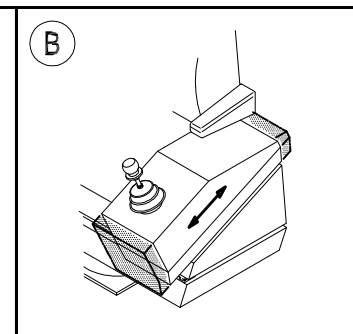

Brieda Cabins
di Rino Brieda e figlio Srl

Via del Laghetto, 21 - 33080 Porcia-PN-Italy
Tel. +39 0434.921071 Fax +39 0434.922758
Website: www.briedacabins.com
e-mail: brieda@briedacabins.com

briedacabins

Scala / Scale		Dis / Drw	PMB22-SB2	Foglio / Sheet	Rev.	N. COMMESSA / JOB
Disegnato / Drawn by		File:	PMB22-SB2.dwg	1/1		
C.G.						
Controllato / Checked by						
Data / Date						
Approvato / Approved by						
Data / Date						
BRIEDA Control Station Type PMB22 - Seat SB2						

		R. H.	L. H.
L	BOX DIMENSION	220 mm	
L	BOX DIMENSION	250 mm	
L	BOX DIMENSION	300 mm