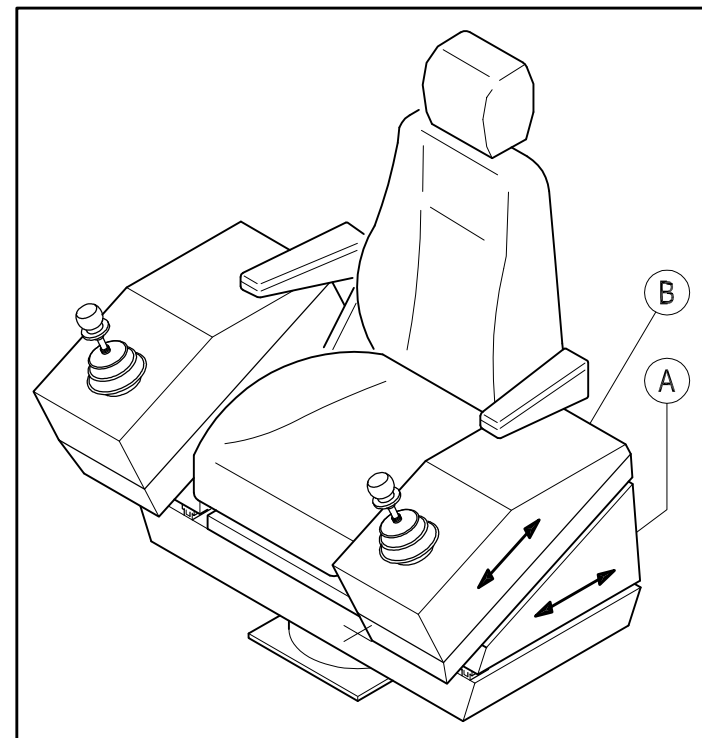

Brieda Cabins
di Rino Brieda e figlio Srl

Via del Laghetto, 21 - 33080 Porcia-PN-Italy
Tel. +39 0434.921071 Fax +39 0434.922758
Website: www.briedacabins.com
e-mail: brieda@briedacabins.com

briedacabins

Scala / Scale		Dis / Drw	PMB22-SB2	Foglio / Sheet	Rev.	N. COMMESSA / JOB
Disegnato / Drawn by		File:	PMB22-SB2.dwg	1/1		
C.G.						
Controllato / Checked by						
Data / Date						
Approvato / Approved by						
Data / Date						
BRIEDA Control Station Type PMB22 - Seat SB2						

		R. H.	L. H.
L	BOX DIMENSION	220 mm	
L	BOX DIMENSION	250 mm	
L	BOX DIMENSION	300 mm