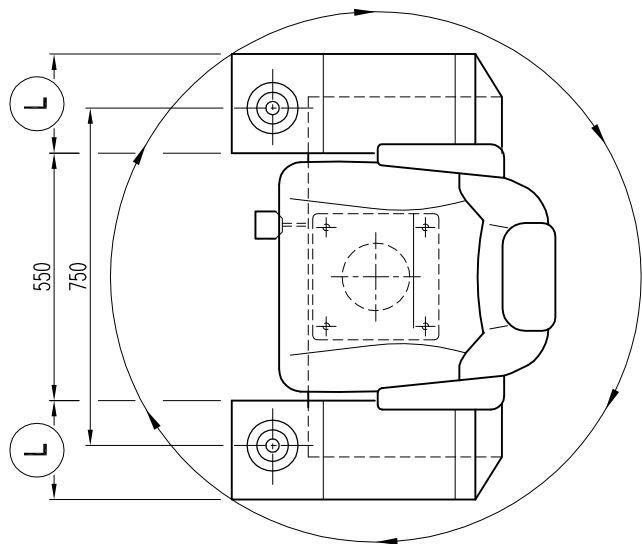

Brieda Cabins
di Rino Brieda e figlio Srl

Via del Laghetto, 21 - 33080 Porcia-PN-Italy
Tel. +39 0434.921071 Fax +39 0434.922758
Website: www.briedacabins.com
e-mail: brieda@briedacabins.com

briedacabins

Scala / Scale		Dis / Drw	PMB22-SB2	Foglio / Sheet	Rev.	N. COMMESSA / JOB
Disegnato / Drawn by		File:	PMB22-SB2.dwg	1/1		
C.G.						
Controllato / Checked by						
Data / Date						
Approvato / Approved by						
Data / Date						
BRIEDA Control Station Type PMB22 - Seat SB2						

		R. H.	L. H.
L	BOX DIMENSION	220 mm	
L	BOX DIMENSION	250 mm	
L	BOX DIMENSION	300 mm