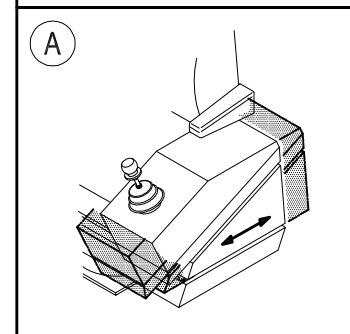

Brieda Cabins
di Rino Brieda e figlio Srl

Via del Laghetto, 21 - 33080 Porcia-PN-Italy
Tel. +39 0434.921071 Fax +39 0434.922758
Website: www.briedacabins.com
e-mail: brieda@briedacabins.com

briedacabins

Scala / Scale		Dis / Drw	PMB22-SB2	Foglio / Sheet	Rev.	N. COMMESSA / JOB
Disegnato / Drawn by		File:	PMB22-SB2.dwg	1/1		
C.G.						
Controllato / Checked by						
Data / Date						
Approvato / Approved by						
Data / Date						
BRIEDA Control Station Type PMB22 - Seat SB2						

		R. H.	L. H.
L	BOX DIMENSION	220 mm	
L	BOX DIMENSION	250 mm	
L	BOX DIMENSION	300 mm