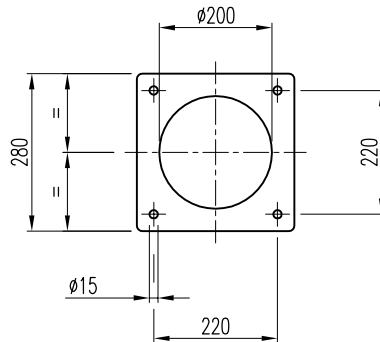

Brieda Cabins
di Rino Brieda e figlio Srl

Via del Laghetto, 21 - 33080 Porcia-PN-Italy
Tel. +39 0434.921071 Fax +39 0434.922758
Website: www.briedacabins.com
e-mail: brieda@briedacabins.com

briedacabins

Scala / Scale		Dis / Drw	PMB22-SB1	Foglio / Sheet	Rev.	N. COMMESSA / JOB
Disegnato / Drawn by		File:	PMB22-SB1.dwg	1/1		
C.G.						
Controllato / Checked by						
Data / Date						
Approvato / Approved by						
Data / Date						
BRIEDA Control Station Type PMB22 - Seat SB1						

			R. H.	L. H.
L	BOX DIMENSION	220 mm		
L	BOX DIMENSION	250 mm		
L	BOX DIMENSION	300 mm