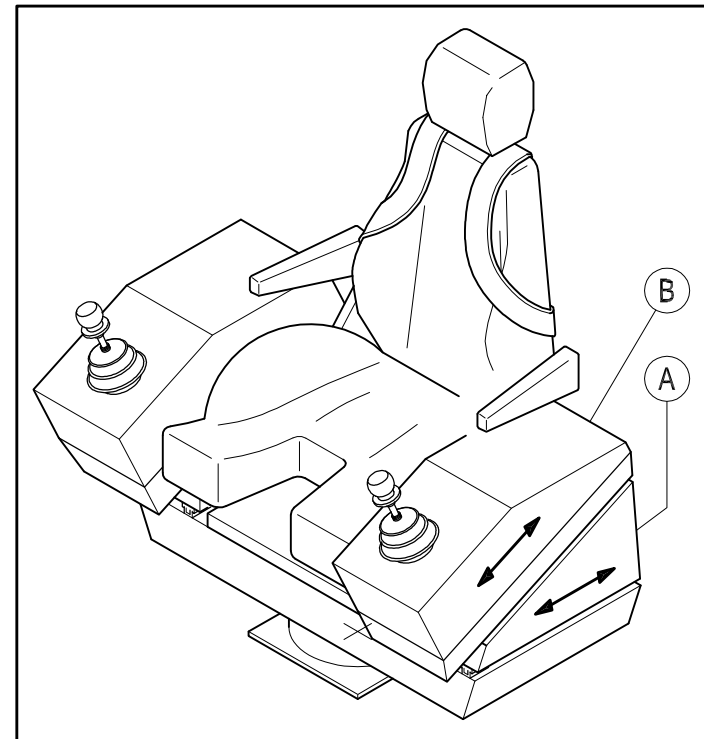

Brieda Cabins
di Rino Brieda e figlio Srl

Via del Laghetto, 21 - 33080 Porcia-PN-Italy
Tel. +39 0434.921071 Fax +39 0434.922758
Website: www.briedacabins.com
e-mail: brieda@briedacabins.com

briedacabins

Scala / Scale		Dis / Drw	PMB22-SB1	Foglio / Sheet	Rev.	N. COMMESSA / JOB
Disegnato / Drawn by		File:	PMB22-SB1.dwg	1/1		
C.G.						
Controllato / Checked by						
Data / Date						
Approvato / Approved by						
Data / Date						
BRIEDA Control Station Type PMB22 - Seat SB1						

			R. H.	L. H.
L	BOX DIMENSION	220 mm		
L	BOX DIMENSION	250 mm		
L	BOX DIMENSION	300 mm