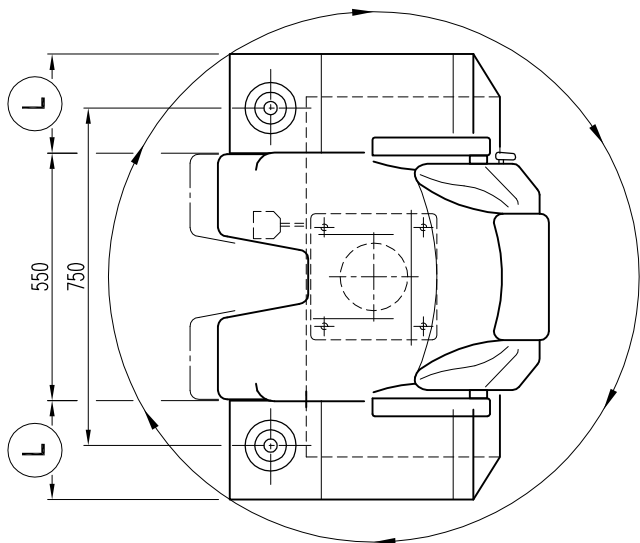

Brieda Cabins
di Rino Brieda e figlio Srl

Via del Laghetto, 21 - 33080 Porcia-PN-Italy
Tel. +39 0434.921071 Fax +39 0434.922758
Website: www.briedacabins.com
e-mail: brieda@briedacabins.com

briedacabins

Scala / Scale		Dis / Drw	PMB22-SB1	Foglio / Sheet	Rev.	N. COMMESSA / JOB
Disegnato / Drawn by		File:	PMB22-SB1.dwg	1/1		
C.G.						
Controllato / Checked by						
Data / Date						
Approvato / Approved by						
Data / Date						
BRIEDA Control Station Type PMB22 - Seat SB1						

			R. H.	L. H.
L	BOX DIMENSION	220 mm		
L	BOX DIMENSION	250 mm		
L	BOX DIMENSION	300 mm