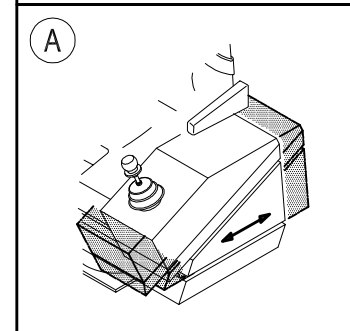

Brieda Cabins
di Rino Brieda e figlio Srl

Via del Laghetto, 21 - 33080 Porcia-PN-Italy
Tel. +39 0434.921071 Fax +39 0434.922758
Website: www.briedacabins.com
e-mail: brieda@briedacabins.com

briedacabins

Scala / Scale		Dis / Drw	PMB22-SB1	Foglio / Sheet	Rev.	N. COMMESSA / JOB
Disegnato / Drawn by		File:	PMB22-SB1.dwg	1/1		
C.G.						
Controllato / Checked by						
Data / Date						
Approvato / Approved by						
Data / Date						
BRIEDA Control Station Type PMB22 - Seat SB1						

			R. H.	L. H.
L	BOX DIMENSION	220 mm		
L	BOX DIMENSION	250 mm		
L	BOX DIMENSION	300 mm