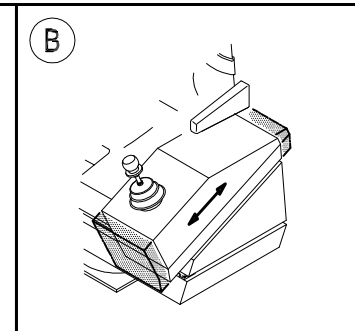

Brieda Cabins
di Rino Brieda e figlio Srl

Via del Laghetto, 21 - 33080 Porcia-PN-Italy
Tel. +39 0434.921071 Fax +39 0434.922758
Website: www.briedacabins.com
e-mail: brieda@briedacabins.com

briedacabins

Scala / Scale		Dis / Drw	PMB22-SB1	Foglio / Sheet	Rev.	N. COMMESSA / JOB
Disegnato / Drawn by		File:	PMB22-SB1.dwg	1/1		
C.G.						
Controllato / Checked by						
Data / Date						
Approvato / Approved by						
Data / Date						
BRIEDA Control Station Type PMB22 - Seat SB1						

			R. H.	L. H.
L	BOX DIMENSION	220 mm		
L	BOX DIMENSION	250 mm		
L	BOX DIMENSION	300 mm