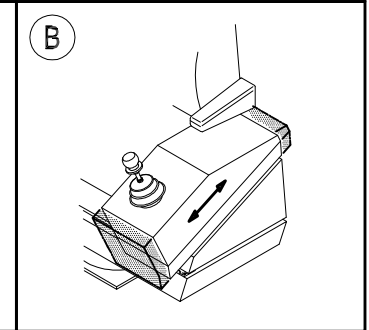

Brieda Cabins
di Rino Brieda e figlio Srl

Via del Laghetto, 21 - 33080 Porcia-PN-Italy
Tel. +39 0434.921071 Fax +39 0434.922758
Website: www.briedacabins.com
e-mail: brieda@briedacabins.com

briedacabins

Scala / Scale		Dis / Drw	PMB22-SB3	Foglio / Sheet	Rev.	N. COMMESSA / JOB
Disegnato / Drawn by		File:	PMB22-SB3.dwg	1/1		
C.G.						
Controllato / Checked by						
Data / Date						
Approvato / Approved by						
Data / Date						
BRIEDA Control Station Type PMB22 - Seat SB3						

		R. H.	L. H.
L	BOX DIMENSION	220 mm	
L	BOX DIMENSION	250 mm	
L	BOX DIMENSION	300 mm