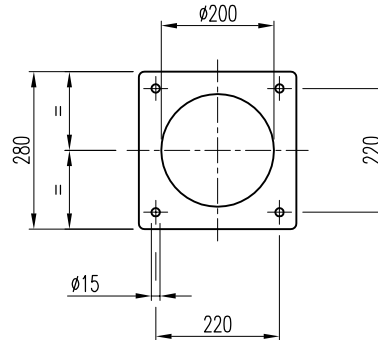

Brieda Cabins
di Rino Brieda e figlio Srl

Via del Laghetto, 21 - 33080 Porcia-PN-Italy
Tel. +39 0434.921071 Fax +39 0434.922758
Website: www.briedacabins.com
e-mail: brieda@briedacabins.com

briedacabins

Scala / Scale		Dis / Drw	PMB22-SB3	Foglio / Sheet	Rev.	N. COMMESSA / JOB
Disegnato / Drawn by		File:	PMB22-SB3.dwg	1/1		
C.G.						
Controllato / Checked by						
Data / Date						
Approvato / Approved by						
Data / Date						
BRIEDA Control Station Type PMB22 - Seat SB3						

		R. H.	L. H.
L	BOX DIMENSION	220 mm	
L	BOX DIMENSION	250 mm	
L	BOX DIMENSION	300 mm