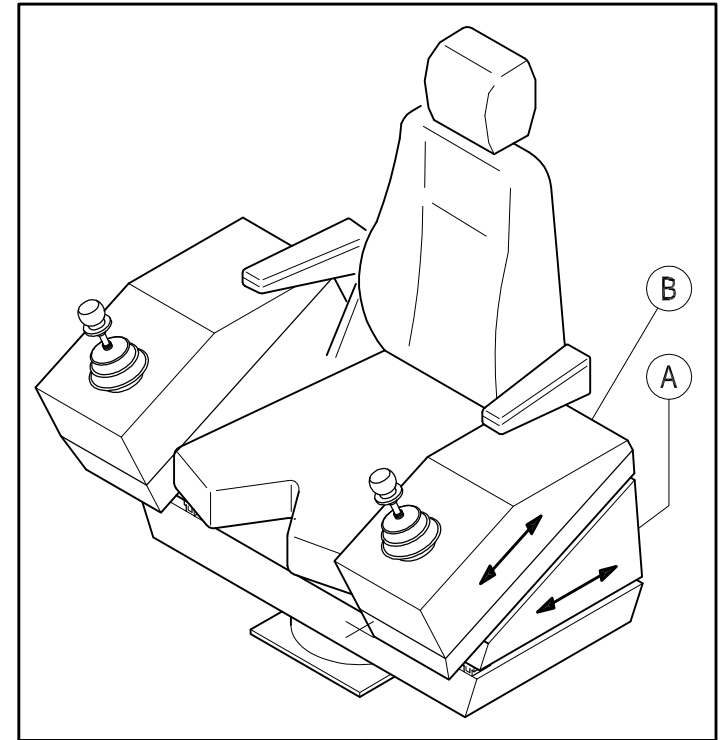

Brieda Cabins
di Rino Brieda e figlio Srl

Via del Laghetto, 21 - 33080 Porcia-PN-Italy
Tel. +39 0434.921071 Fax +39 0434.922758
Website: www.briedacabins.com
e-mail: brieda@briedacabins.com

briedacabins

Scala / Scale		Dis / Drw	PMB22-SB3	Foglio / Sheet	Rev.	N. COMMESSA / JOB
Disegnato / Drawn by		File:	PMB22-SB3.dwg	1/1		
C.G.						
Controllato / Checked by						
Data / Date						
Approvato / Approved by						
Data / Date						
BRIEDA Control Station Type PMB22 - Seat SB3						

		R. H.	L. H.
L	BOX DIMENSION	220 mm	
L	BOX DIMENSION	250 mm	
L	BOX DIMENSION	300 mm