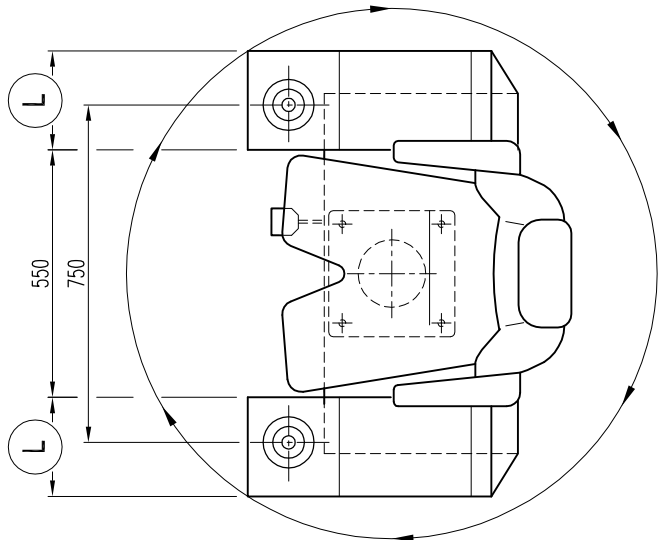

Brieda Cabins
di Rino Brieda e figlio Srl

Via del Laghetto, 21 - 33080 Porcia-PN-Italy
Tel. +39 0434.921071 Fax +39 0434.922758
Website: www.briedacabins.com
e-mail: brieda@briedacabins.com

briedacabins

Scala / Scale		Dis / Drw	PMB22-SB3	Foglio / Sheet	Rev.	N. COMMESSA / JOB
Disegnato / Drawn by		File:	PMB22-SB3.dwg	1/1		
C.G.						
Controllato / Checked by						
Data / Date						
Approvato / Approved by						
Data / Date						
BRIEDA Control Station Type PMB22 - Seat SB3						

		R. H.	L. H.
L	BOX DIMENSION	220 mm	
L	BOX DIMENSION	250 mm	
L	BOX DIMENSION	300 mm