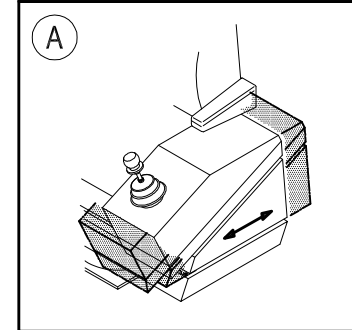

Brieda Cabins
di Rino Brieda e figlio Srl

Via del Laghetto, 21 - 33080 Porcia-PN-Italy
Tel. +39 0434.921071 Fax +39 0434.922758
Website: www.briedacabins.com
e-mail: brieda@briedacabins.com

briedacabins

Scala / Scale		Dis / Drw	PMB22-SB3	Foglio / Sheet	Rev.	N. COMMESSA / JOB
Disegnato / Drawn by		File:	PMB22-SB3.dwg	1/1		
C.G.						
Controllato / Checked by						
Data / Date						
Approvato / Approved by						
Data / Date						
BRIEDA Control Station Type PMB22 - Seat SB3						

		R. H.	L. H.
L	BOX DIMENSION	220 mm	
L	BOX DIMENSION	250 mm	
L	BOX DIMENSION	300 mm